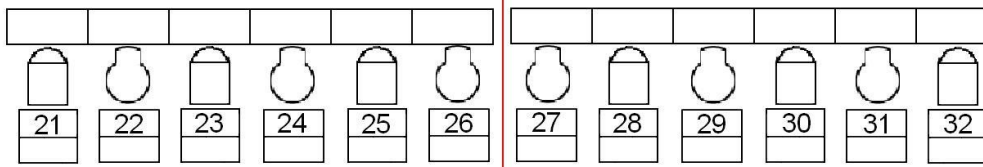

64	
57	
63	
56	
62	
55	
61	

Vloergoot Toneel links

70	71	72

Horizonbatterij

68	
60	
67	
59	
66	
58	
65	

Vloergoot Toneel rechts

Zijbrug Links

Harting Zijbrug Links

33	
34	
35	
36	
37	
38	
39	
40	

Zijbrug Rechts

Portaal

Eerste Zaalbrug

Tweede Zaalbrug

Armaturen	Los	Armaturen	Los	Gezelschap: Voorstelling: Datum: Zaallicht: Beneden 111 Balkon 112 Regielicht pipo's 126
PC 1 kW 	8	Profiel z 15-38° 1 kW 	4	 KLEINE ZAAL <small>versie 15 september 2015</small>
PC 2 kW 	8	Sixbar Medium 1 kW	3	
Fresnel 1 kW 	4	Fourbar Medium 1 kW	3	
Fresnel 2 kW 	4	Par 64 	12	