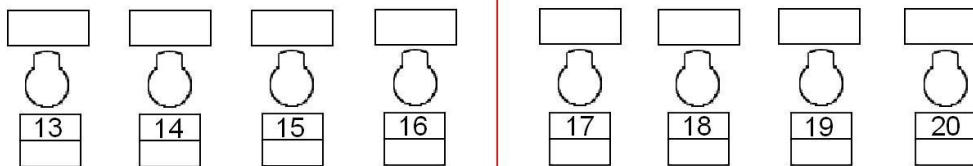

64	
57	
63	
56	
62	
55	
61	

Vloergoot Toneel links

70	71	72

Horizonbatterij

68	
60	
67	
59	
66	
58	
65	

Vloergoot Toneel rechts

Zijbrug Links

Harting Zijbrug Links

33	
34	
35	
36	
37	
38	
39	
40	

Zijbrug Rechts

Portaal

Eerste Zaalbrug

Tweede Zaalbrug

Armaturen	Los	Armaturen	Los	Gezelschap: Voorstelling: Datum: Zaallicht: Beneden 111 Balkon 112 Regielicht pipo's 126
PC 1 kW 	8	Profiel z 15-38° 1 kW 	4	 KLEINE ZAAL <small>versie 15 september 2015</small>
PC 2 kW 	8	Sixbar Medium 1 kW	3	
Fresnel 1 kW 	4	Fourbar Medium 1 kW	3	
Fresnel 2 kW 	4	Par 64 	12	