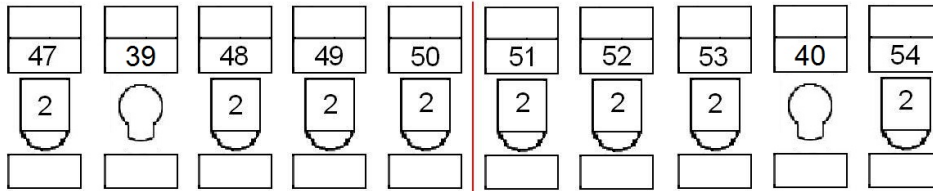

64	
57	
63	
56	
62	
55	
61	

Vloergoot Toneel links

70	71	72

Horizonbatterij

68	
60	
67	
59	
66	
58	
65	

Vloergoot Toneel rechts

Zijbrug Links

Harting Zijbrug Links

33	
34	
35	
36	
37	
38	
39	
40	

Zijbrug Rechts

Portaal

Eerste Zaalbrug

Tweede Zaalbrug

Armaturen	Los	Armaturen	Los	Gezelschap: Voorstelling: Datum: Zaallicht: Beneden 111 Balkon 112 Regielicht pipo's 126
PC 1 kW 	8	Profiel z 15-38° 1 kW 	4	 KLEINE ZAAL <small>versie 15 september 2015</small>
PC 2 kW 	8	Sixbar Medium 1 kW	3	
Fresnel 1 kW 	4	Fourbar Medium 1 kW	3	
Fresnel 2 kW 	4	Par 64 	12	