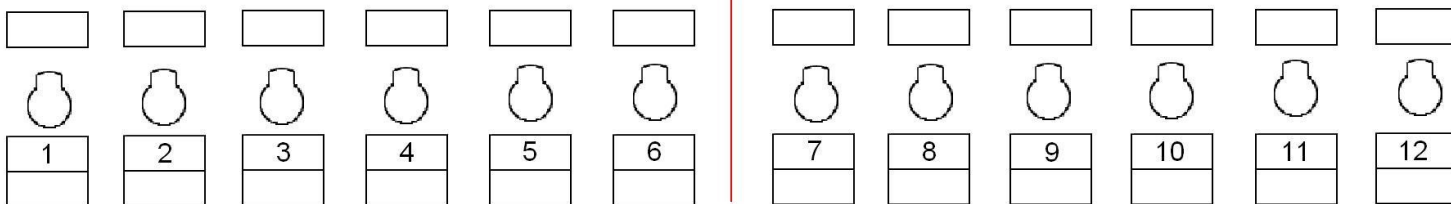

33	
34	
35	
36	
37	
38	
39	
40	

Zijbrug Rechts

Portaal

Eerste Zaalbrug

Tweede Zaalbrug

Armaturen	Los	Armaturen	Los	Gezelschap: Voorstelling: Datum: Zaallicht: Beneden 111 Balkon 112 Regielicht pipo's 126
PC 1 kW 	8	Profiel z 15-38° 1 kW 	4	 KLEINE ZAAL <small>versie 15 september 2015</small>
PC 2 kW 	8	Sixbar Medium 1 kW	3	
Fresnel 1 kW 	4	Fourbar Medium 1 kW	3	
Fresnel 2 kW 	4	Par 64 	12	